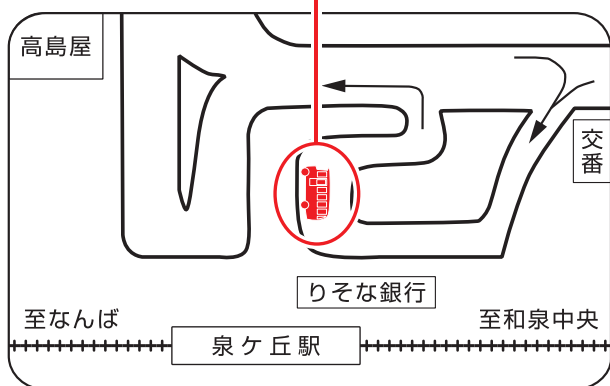

送迎バス運行ダイヤ変更のお知らせ

2024年7月1日(月)より
泉ヶ丘駅回り・中百舌鳥駅回りの
送迎バス運行ダイヤが変更となります。

泉ヶ丘駅(南側)行

ベルランド発	時	泉ヶ丘駅発
20 35 50	7	30 45
05 20 35 50	8	00 15 30 45
05 20 35 50	9	00 15 30 45
05 20 35 50	10	00 15 30 45
05 20 35 50	11	00 15 30 45
05 20 35 50	12	00 15 30 45
05 20 35 50	13	00 15 30 45
20 50	14	00 30
20 50	15	00 30
20 50	16	00 30
20 50	17	00 30
	18	00

中百舌鳥駅(南側)行

ベルランド発	時	中百舌鳥駅発
45	7	
45	8	05
45	9	05
45	10	05
45	11	05
45	12	05
45	13	05
45	14	05
45	15	05
45	16	05
	17	05

泉ヶ丘駅発着場