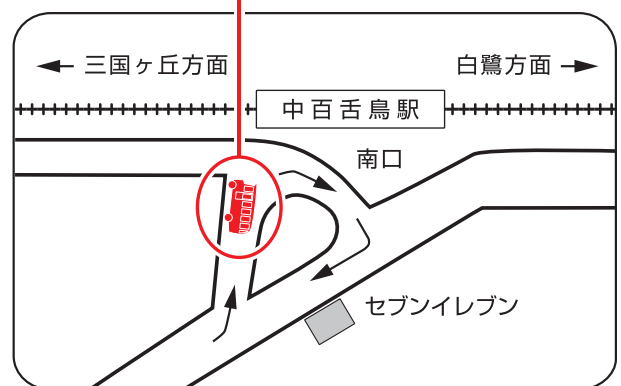

## 泉ヶ丘駅(南側)行

ベルランド発	時	泉ヶ丘駅発
20 35 50	7	30 45
05 20 35 50	8	00 15 30 45
05 20 35 50	9	00 15 30 45
05 20 35 50	10	00 15 30 45
05 20 35 50	11	00 15 30 45
05 20 35 50	12	00 15 30 45
05 20 35 50	13	00 15 30 45
20 50	14	00 30
20 50	15	00 30
20 50	16	00 30
20 50	17	00 30
	18	00

## 中百舌鳥駅(南側)行

ベルランド発	時	中百舌鳥駅発
45	7	
45	8	05
45	9	05
45	10	05
45	11	05
45	12	05
45	13	05
45	14	05
45	15	05
45	16	05
	17	05

泉ヶ丘駅発着場

中百舌鳥駅発着場

\* バスの発着場所、運行ルートに変更はありません。